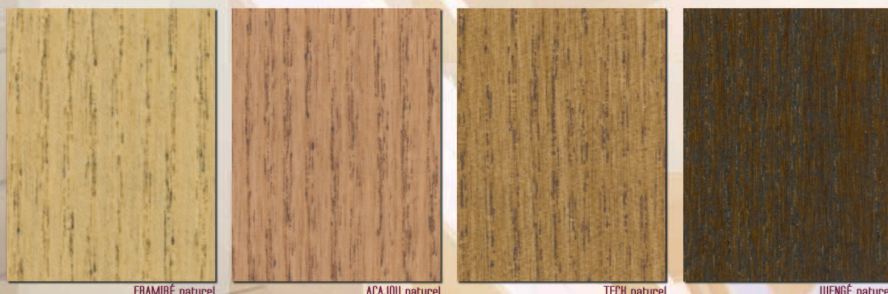

# LASURCOLOR

INTER / EXTER

## Les Authentiques

Formule exclusive issue de la technologie "Bronzante" développée par notre laboratoire. Les 12 teintes "Authentiques" de finition mate, donnent aux bois neufs un aspect ancien et renove les bois vieillis en conservant leur aspect patiné.

## Les Naturelles

Une famille de 16 teintes réalisées à partir de pigments oxyde de fer transparents offrant une tenue dans le temps exceptionnelle. Les teintes dont les noms sont associés au terme "NATUREL" respectent fidèlement la teinte originelle de l'essence.