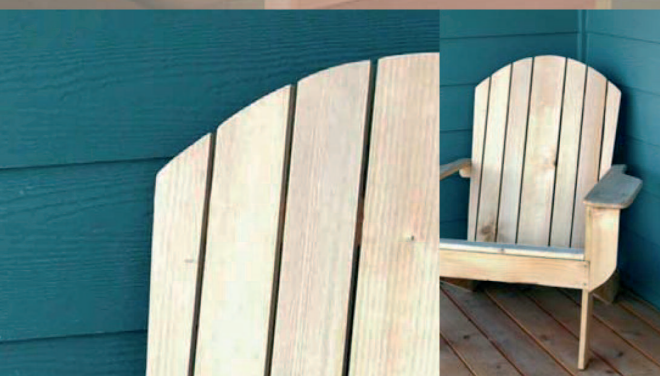

40 teintes tendances, modernes et dynamiques pour mettre couleur et vie sur vos boiseries intérieures. Le bois est un matériau noble qui se prête si bien aux excentricités.