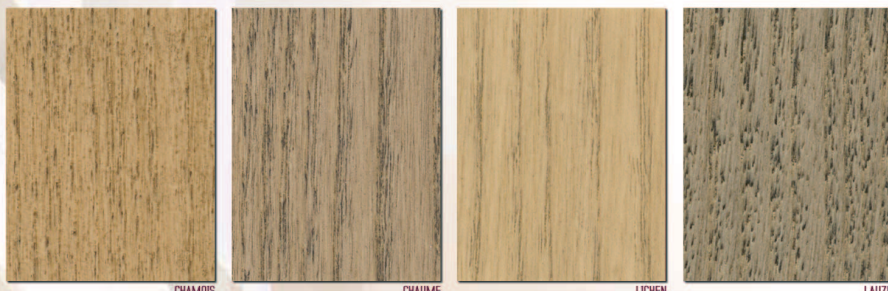

LASURE TRES LONGUE DURÉE  
POUR LA PROTECTION  
ET LA DÉCORATION DES BOIS

Peintures & Décoration

**JEF COSYLCO**

*l'alternative*

# LASURCOLOR

INTER / EXTER

## Les Authentiques

Formule exclusive issue de la technologie "Bronzante" développée par notre laboratoire. Les 12 teintes "Authentiques" de finition mate, donnent aux bois neufs un aspect ancien et renove les bois vieillis en conservant leur aspect patiné.

## Les Naturelles

Une famille de 16 teintes réalisées à partir de pigments oxyde de fer transparents offrant une tenue dans le temps exceptionnelle. Les teintes dont les noms sont associés au terme "NATUREL" respectent fidèlement la teinte originelle de l'essence.