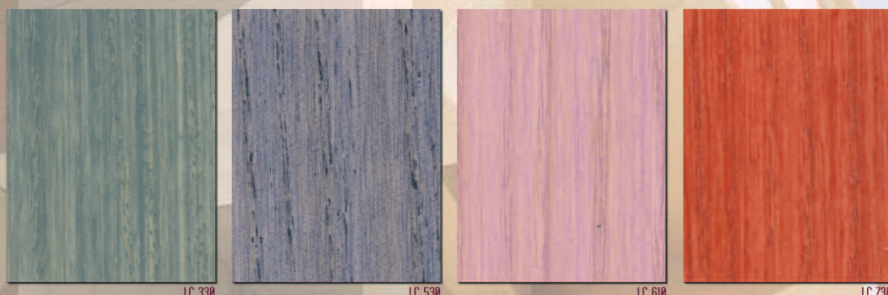

40 teintes tendances, modernes et dynamiques pour mettre couleur et vie sur vos boiseries intérieures. Le bois est un matériau noble qui se prête si bien aux excentricités.