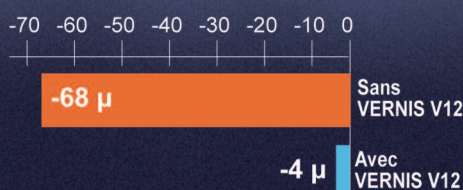

Peintures & Décoration

JEFCOSYLCO

L'alternative

VERNIS V12

VERNIS DE PROTECTION MAT EN PHASE AQUEUSE

Idéal pour protéger les teintes soutenues.

- PROTECTION CONTRE LES RAYURES, L'INCRUSTATION DES TACHES ET LE LUSTRAGE DES PEINTURES MATES INTÉRIEURES.
- SENSATION "SOFT-TOUCH" (*doux au toucher*).
- ADAPTÉ AU GRAND TRAFIC.
- RENFORCE LA LAVABILITÉ.

Perte d'épaisseur du film de peinture après 200 frottements en μ , selon norme NF EN 13300 :

RÉSISTANCE À L'ABRASION HUMIDE :

WWW.JEFCOSYLCO.COM

(13) AIX-EN-PROVENCE - (13) MARSEILLE - (13) MARTIGUES - (13) VITROLLES - (14) CAEN - (17) LA ROCHELLE - (17) SAINTES - (21) DIJON - (22) SAINT-BRIEUC - (27) EVREUX - (29) BREST - (29) QUIMPER - (31) TOULOUSE
 (33) BORDEAUX - (35) RENNES - (44) NANTES EST - (44) ST-HERBLAIN - (44) ST-NAZAIRE - (49) ANGERS - (56) LORIENT - (56) VANNES - (59) LILLE - (60) COMPIEGNE - (73) AIX LES BAINS - (76) ROUEN - (79) NIORT - (84) AVIGNON
 (84) BOLLENE - (85) CHALLANS - (85) LA ROCHE SUR YON - (85) OLLONNE-SUR-MER - (92) NANTERRE / CEDAP - (93) AUBERVILLIERS - (94) IVRY SUR SEINE / CEDAP